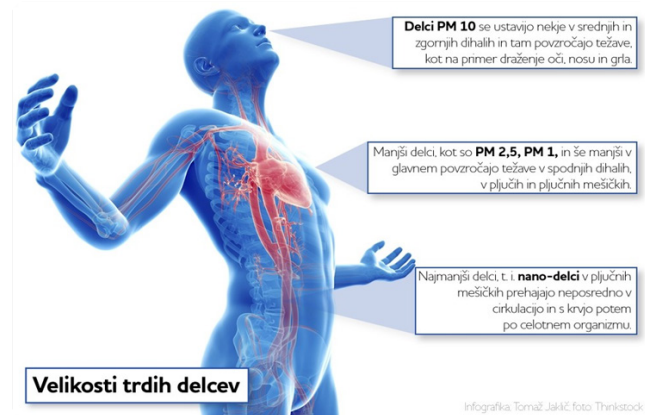

KURJENJE ODPADKOV V KURILNIH NAPRAVAH JE, V SKLADU S PREDPISI O RAVNANJU Z ODPADKI V SLOVENIJI, PREPOVEDANO.

Uporaba lesne biomase za ogrevanje stavb, pripravo tople sanitarne vode in pripravo hrane ima pri nas več kot tisočletno tradicijo. Žal pa pri zgorevanju lesne biomase nastajajo tudi škodljive emisije, predvsem, če se kuri biomasa s preveliko vlažnostjo, se jo kuri v neprimernih kurilnih napravah ali pa se nepravilno kuri. Poleg plinov, ki pri tem nastajajo so najpomembnejše emisije delcev, manjših od deset mikronov - PM10. Na njih se v atmosferi vežejo tudi ostale snovi; največja nevarna lastnost teh delcev je, da lahko prodirajo globoko v pljuča, krvni obtok in po njem v druge organe v telesu ter s tem škodljivo vplivajo na zdravje ljudi.